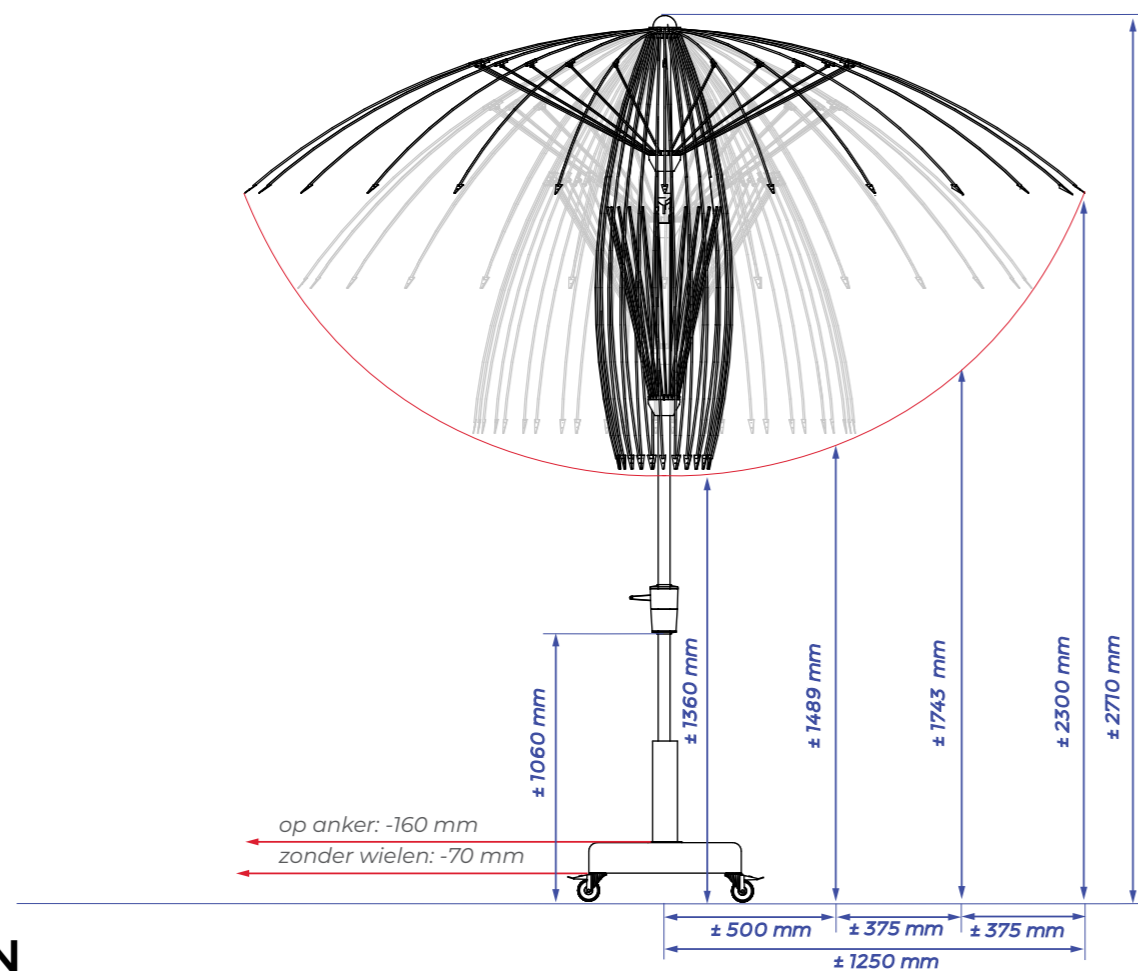

## SOLERO® VATICANO PRO

De Solero Vaticano met een afmeting van **Ø250 cm** is een unieke combinatie van een fris en toch klassiek ontwerp. Deze parasol neemt weinig ruimte in beslag, terwijl de spanwijdte en het kantelbare doek altijd volop schaduw bieden. De Vaticano combineert uitstekend in praktisch elke inrichting van uw tuin, balkon of terras.

### IJZERSTERK MAAR VEDERLICHT

Een spanwijdte van 250cm laat zich zelden zo licht bedienen. De Vaticano is bescheiden in bediening, maar grandioos in zijn prestaties. Natuurlijk ontvangt u van ons een stijlvolle grijze beschermhoes bij uw bestelling.

### MET BEIDE BENEN OP DE GROND

De Vaticano is op verschillende manieren stevig te bevestigen, u kunt bijvoorbeeld kiezen voor een grondanker dat u met beton in de grond stort, een verrijdbare betonnen voet of een granietvoet. Het is natuurlijk aan u om te beslissen welke voet het gemakkelijkst werkt op uw terras.

# Ø2.5 METER