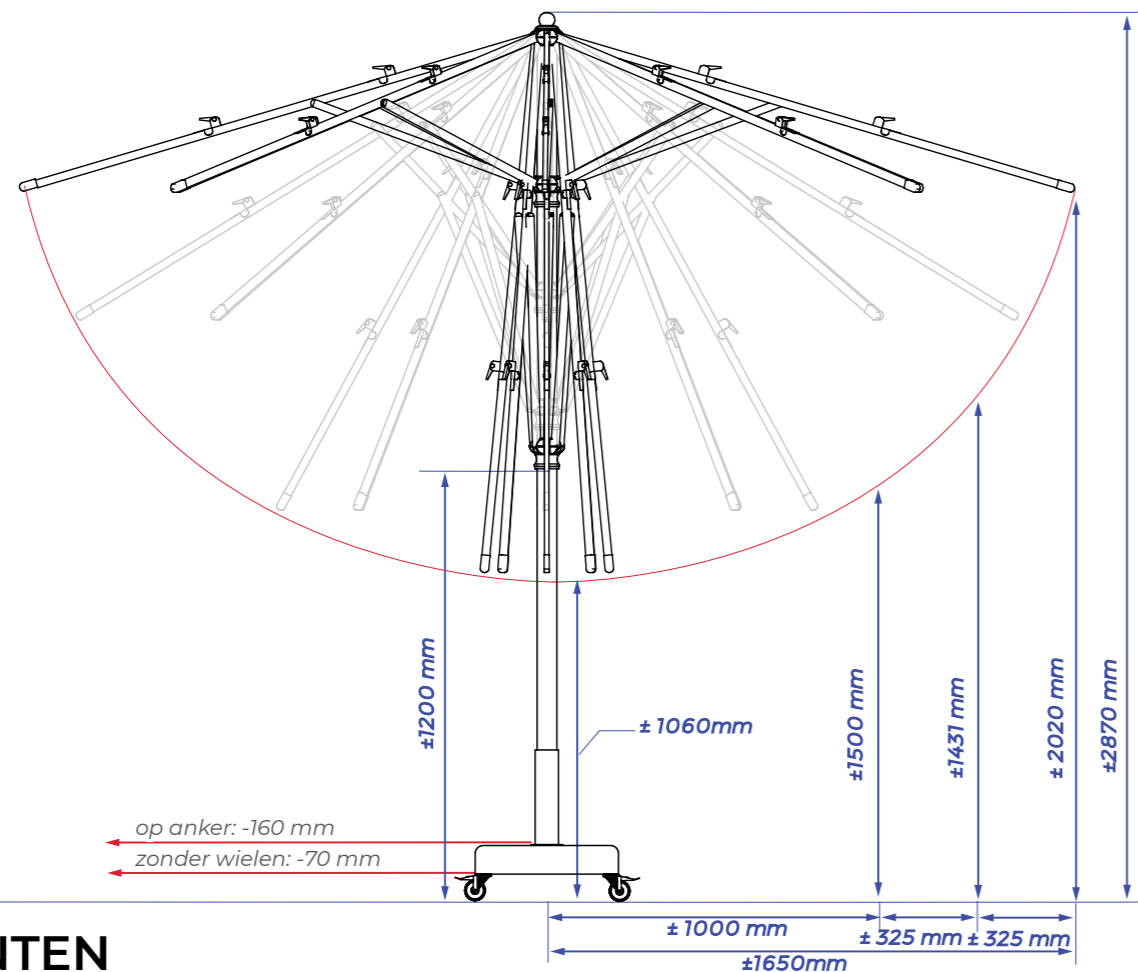

Deze ademende laagjesparasol heeft een diameter van **Ø330 cm** en is eenvoudig te bedienen. Het doek staat altijd mooi strak, dankzij de metalen doekspanners.

ADEM IN, ADEM UIT

Heeft u wel eens met een paraplu door een stevige regenbui gelopen? Dan kent u het krachtige rukken van de wind tegen de binnenkant van uw paraplu. Als die lucht nu een uitgang zou hebben, zou het dragen van uw paraplu veel lichter zijn. Toch? Bij de Lasagna Pro is hier aan gedacht. De parasol blijft waterdicht omdat de lagen elkaar overlappen.

LOOPT OP ROLLETJES

Net als Solero's Patio parasol, opent en sluit de Lasagna Pro door middel van een stevig koord en een dubbele katrol. Hijs de zeilen en geniet van uw schaduwplek.

Ø3.3 METER

KEUZE UIT 4 DOEKTINTEN

**Deze kleur wordt in beperkte oplage geproduceerd

SPECIFICATIES & PRIJZEN

UIT VOORRAAD LEVERBAAR*

Artikelnummer	Omschrijving	Prijs in € excl. BTW	Prijs in € incl. BTW	Specificaties
838.33.kleur	Lasagna Pro Ø330 cm	536,36	649,00	Gratis beschermhoes ja
535.28.50	Vulvoet zwart 70-100 kg	81,82	99,00	Zweefparasol nee
535.28.62	Vulvoet grijs 70-100 kg	81,82	99,00	Middenmast ja
527.51.55	Grondanker	73,55	89,00	Telescopische mast nee
535.55.00	Granietvoet 55 kg	247,93	300,00	Verlichting inbegrepen nee
535.30.60	Betonvoet 60 kg	180,99	219,00	Kleurvast waterdicht doek ja
535.31.60	4x wiel t.b.v. betonvoet 60 kg	41,32	50,00	Mast in 2 delen nee
535.24.84	Accento click-on lamp	74,34	89,95	Kantelbaar nee